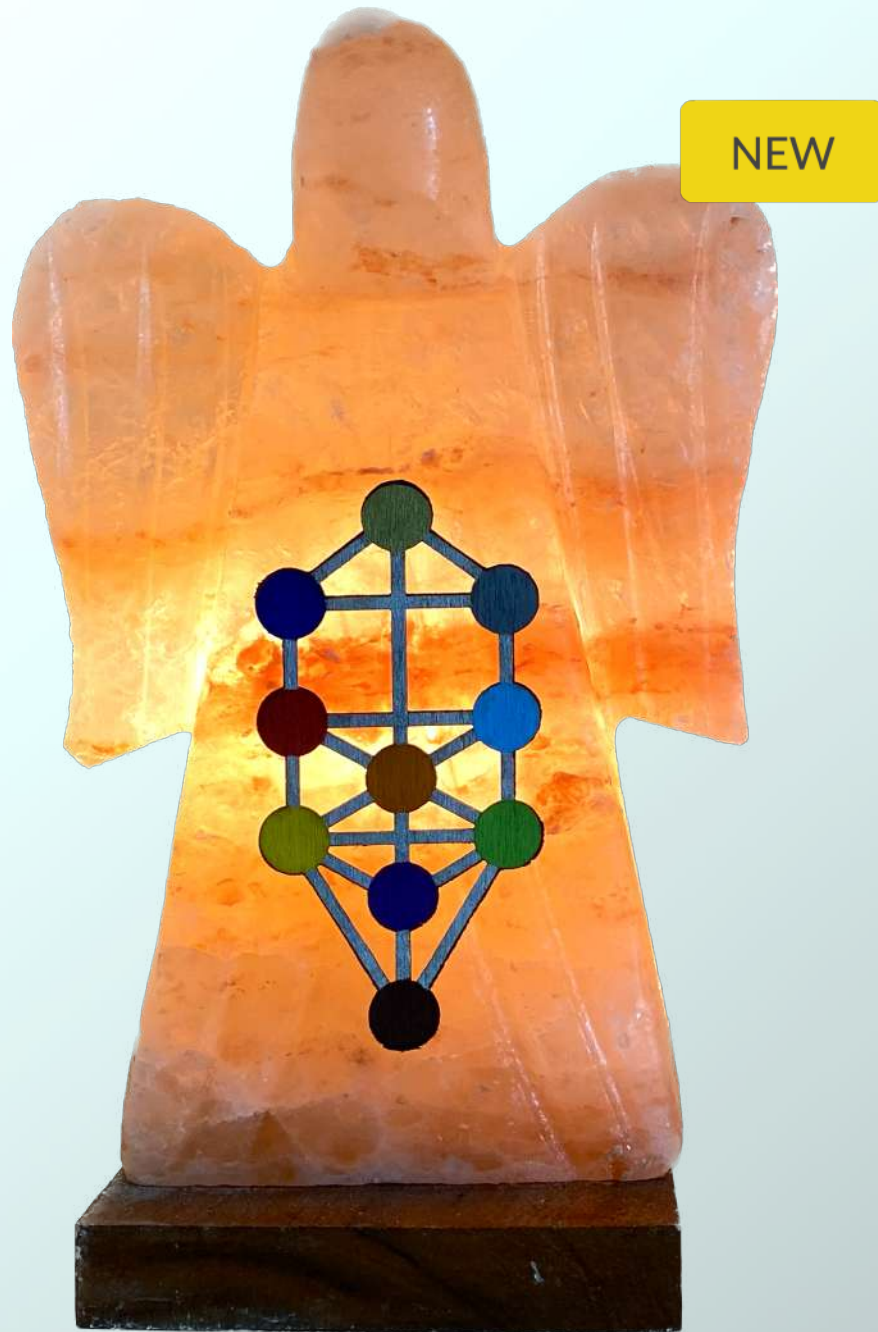

Ange Arbre de Vie

Lampes de sel de l'Himalaya Ange ± 23cm « Arbre de Vie »

Les lampes de sel ont le même effet que les ioniseurs, elles produisent des ions négatifs qui capturent les ions positifs, responsables de l'augmentation du stress et des insomnies.

- Purifie l'air ambiant
- Améliore le sommeil / Réduction du stress
- Réduit le rayonnement électromagnétique
- **Idéal pour travailler sur l'Arbre de Vie**

Prix juste : 90€ - 65€ minimum